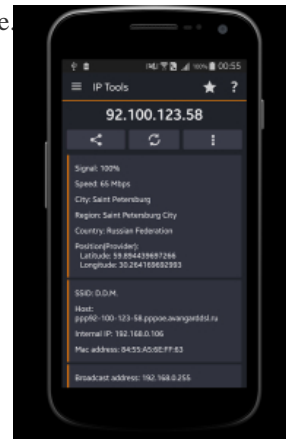

Android, outils WIFI/réseau

? FING appli Android scanne le réseau local par le WIFI et donne toutes sortes d'info sur les machines trouvées

[FING](#)

? IP TOOLS appli Android outils de base, ping, DNS, traceroute ... très utile malgré la pub un peu trop agressive

[IP TOOLS](#)

Dans le même genre [Network scanner](#)